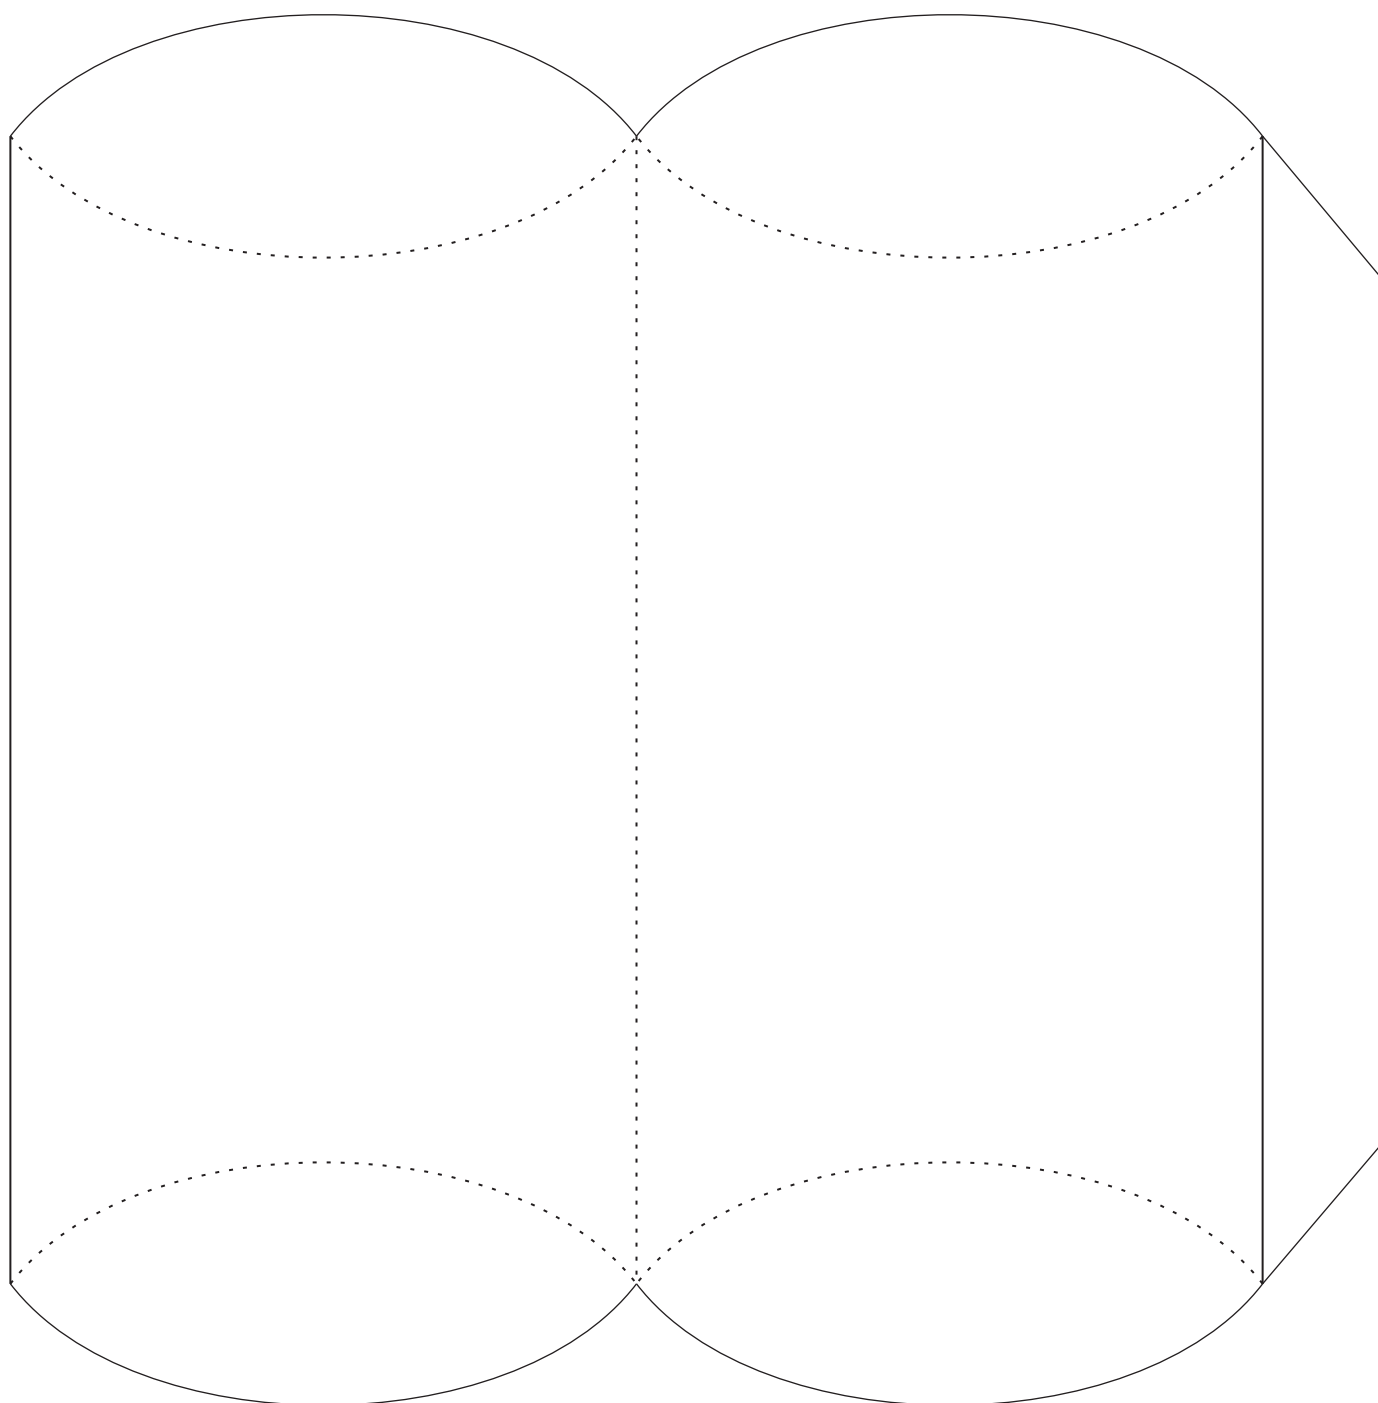

Un proiect

www.pkg.ro

Imprima direct pe carton și decupeaza sablonul. Fa semnele pe partile laterale, astfel încât să știi unde liniile pentru pliuri vor fi mai pronunțate. Dimensiunea finita a cutiei este de 15 X 8 cm. Dacă vrei o cutie mai mare decât șablonul, poti sa redimensionezi sablonul pe calculator.